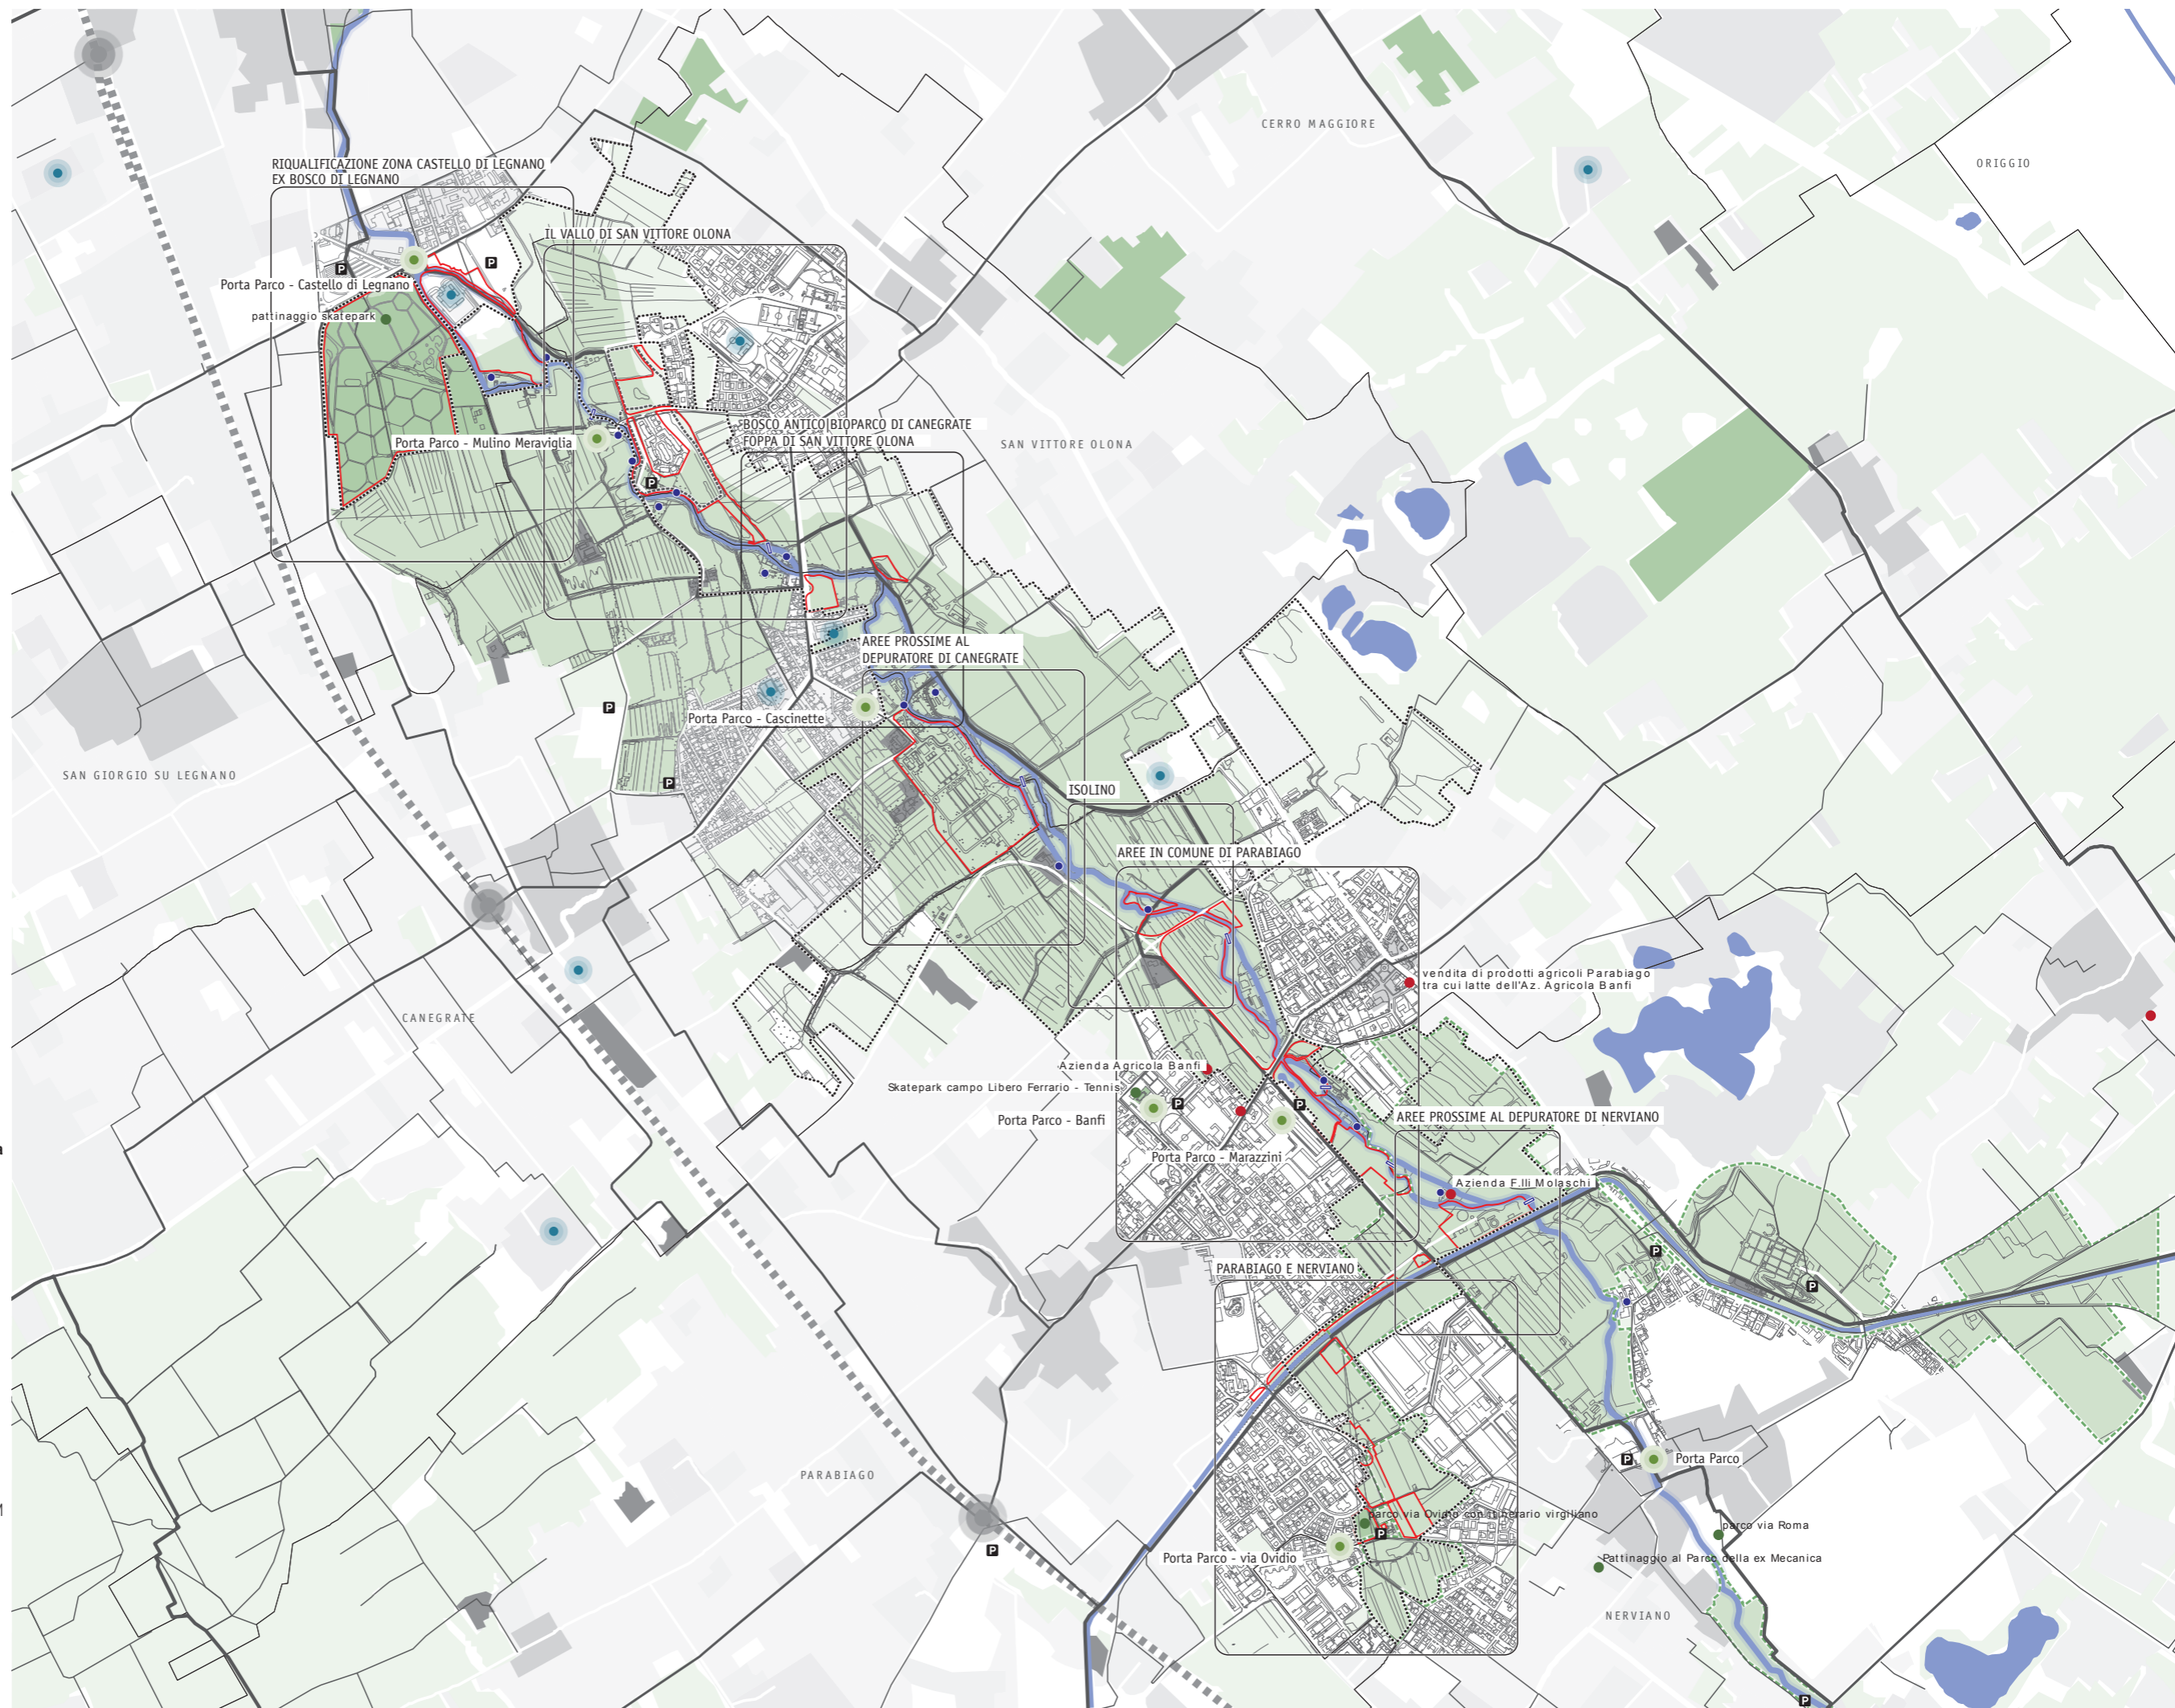

# AREE INTERESSATE DA PROPOSTE DI RIQUALIFICAZIONE

- LEGENDA**
- ..... Ambito interessato dall'attività di censimento degli spazi aperti
  - Aree interessate dallo studio di fattibilità
- Elementi dello spazio aperto**
- Plis Mulini | Progetto del sistema naturalistico
  - Plis Parco dei Mulini - aree esistenti
  - Plis Parco dei Mulini - aree di progetto
  - Filari esistenti
  - Siepe bassa alberata in progetto
  - Fascia tampone boscata in progetto
  - Filari interpoderali in progetto
  - Parchi urbani
  - Corsi d'acqua
  - Mulini
  - Salto del fiume Olona o delle rogge. Progetto di rampe di risalita per pesci.
- Servizi**
- Porta Parco
  - Attrattori
  - Parchi attrezzati
  - Aziende agricole
  - Parcheggi
- Parco dei Mulini | Rete ciclabile di progetto**
- Rete ciclabile PLIS Parco dei Mulini
  - Rete ciclabile dei cinque Mulini
- Rete ciclabile dell'Alto Milanese | Rete integrata**
- Rete primaria
  - Rete secondaria
  - Rete locale
- Altre informazioni**
- Tracciato ferroviario
  - Stazioni ferroviarie
  - Confini comunali

0 0,5 1 KM