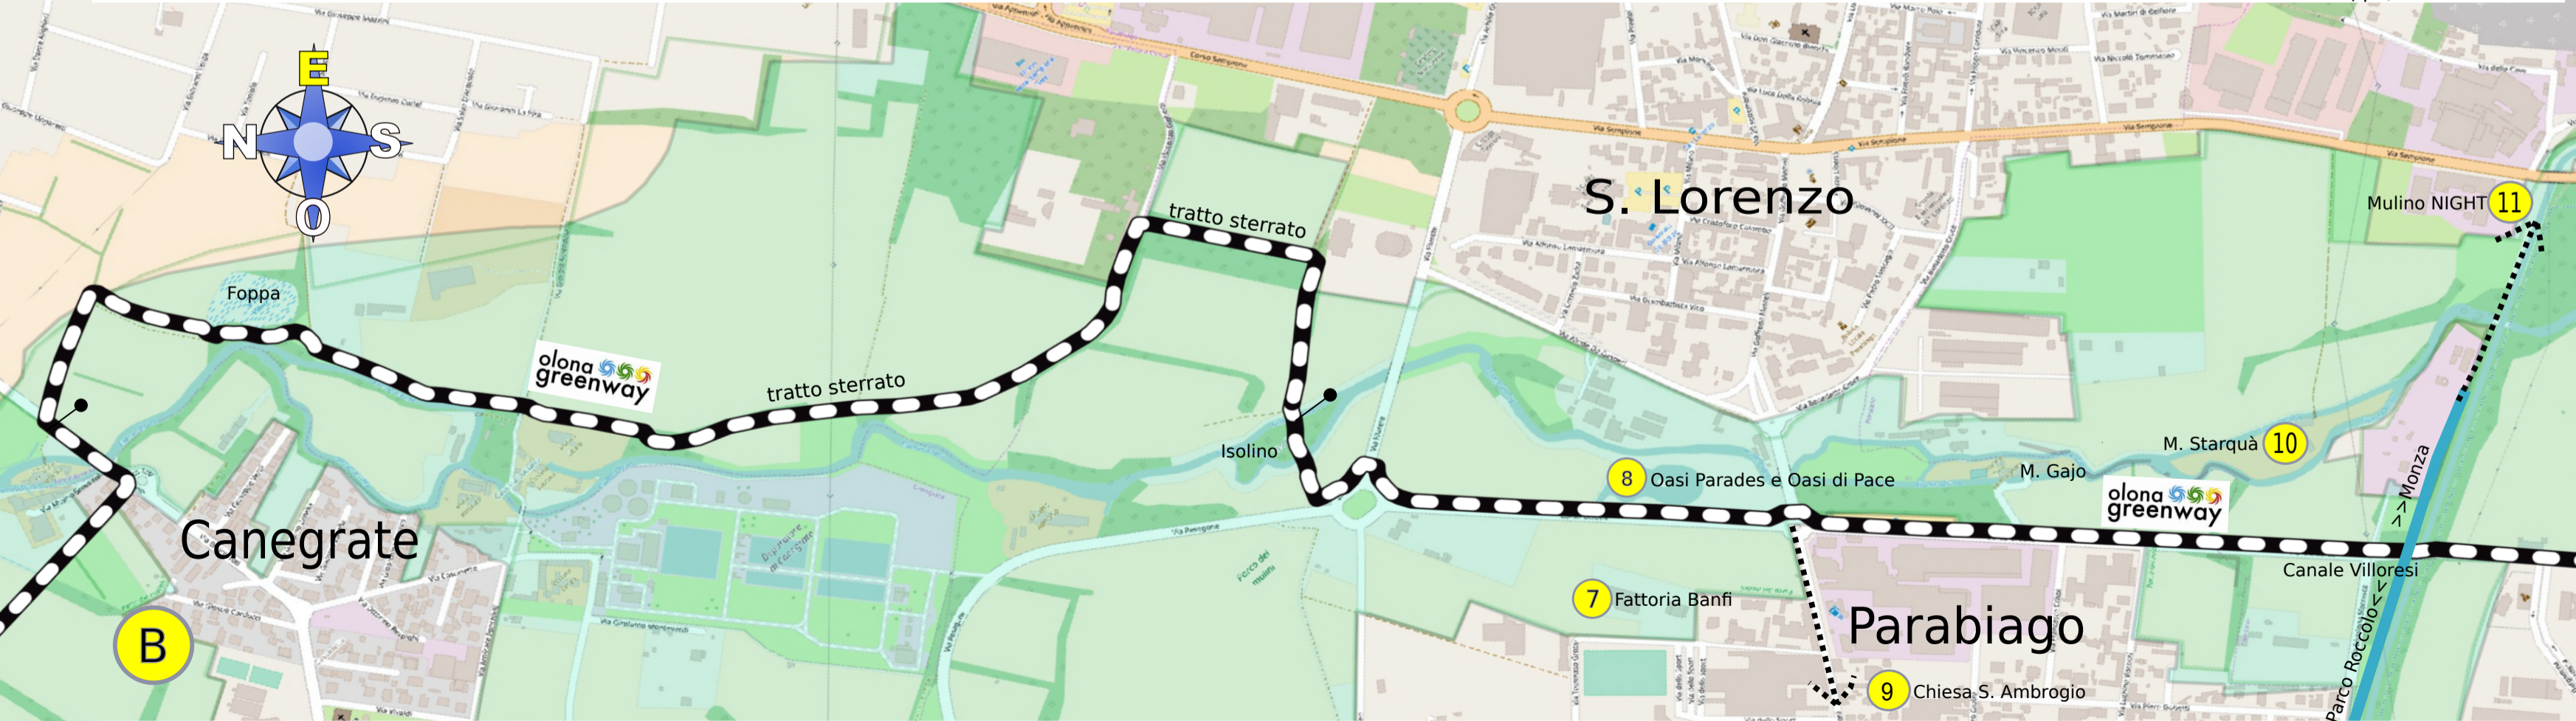

## Canegrate

Ex mulino Galletto  
Bioparco - Bosco Antico  
Palazzo Visconti

## Nerviano

Mulino Starquà  
Canale Villoresi

## San Vittore Olona

Mulino Meraviglia

"Mulino Day 2019-programma ufficiale" 

Iniziativa organizzata dal Parco dei Mulini, istituzioni, associazioni e imprese del territorio

**LEGNANO** > 1000 m > **LEGNANO** > 600 m > **SAN VITTORE OLONA** > 400 m > **CANEGRATE**  
 1. Chiesa di S. Magno  
 1. Castello visconteo  
 2. Isola del Castello (100m)  
 3. Ex Mulino Cornaggia (+200m)  
 4. Mulino Meraviglia  
 5. Vallo (+400m)  
 7. Beer Banti (M. Galletto)  
 8. Bosco antico - Bioparco (+550m)  
 9. Palazzo Visconti (fuori mappa)

> 250 m > **SAN VITTORE OLONA** > 1400 m > **PARABIAGO** > 400 m > **PARABIAGO** > 200 m > **PARABIAGO** > 600 m > **NERVESA**  
 Foppa  
 Isolino  
 7 Fattoria Banfi  
 9 Fattoria Banfi  
 10. Oasi Parades  
 11. Oasi di Pace  
 Mulino Gajo (+250m)  
 Canale Villorosi  
 13. Mulino Starquà (+250 m)