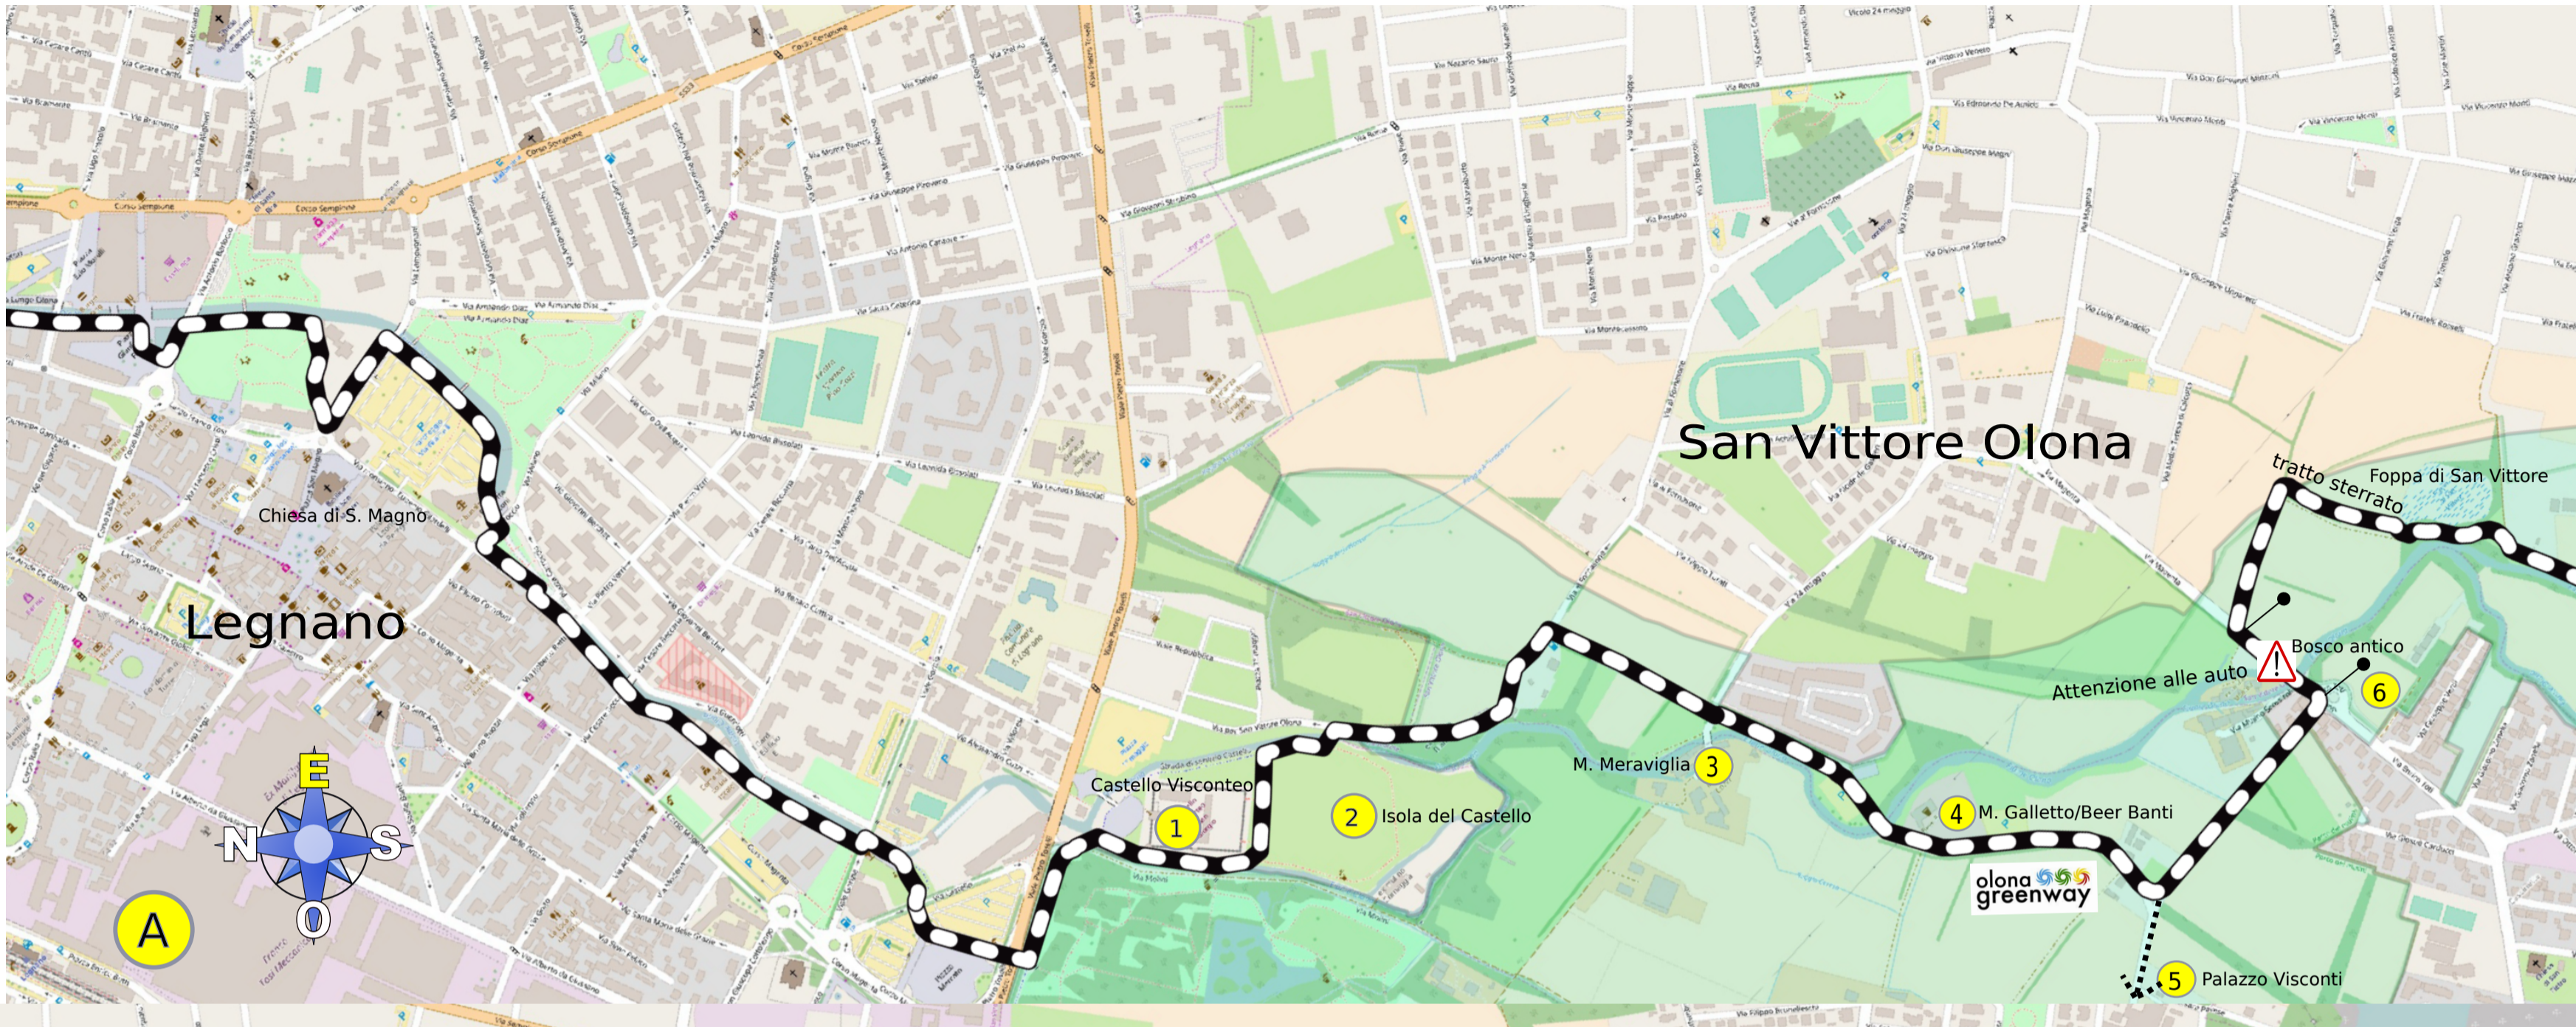

## Canegrate

Ex mulino Galletto  
Bioparco - Bosco Antico  
Palazzo Visconti

## Nerviano

Mulino Starquà  
Canale Villoresi

## San Vittore Olona

Mulino Meraviglia

"Mulino Day 2019-programma ufficiale" 

Iniziativa organizzata dal Parco dei Mulini, istituzioni, associazioni e imprese del territorio

**LEGNANO** > 1000 m > **LEGNANO** > 600 m > **SAN VITTORE OLONA** > 400 m > **CANEGRATE**  
 1. Chiesa di S. Magno  
 1. Castello visconteo  
 2. Isola del Castello (100m)  
 3. Ex Mulino Cornaggia (+200m)  
 4. Mulino Meraviglia  
 5. Vallo (+400m)  
 7. Beer Banti (M. Galletto)  
 8. Bosco antico - Bioparco (+550m)  
 9. Palazzo Visconti (fuori mappa)

> 250 m > **SAN VITTORE OLONA** > 1400 m > **PARABIAGO** > 400 m > **PARABIAGO** > 200 m > **PARABIAGO** > 600 m > **NERVESA**  
 Foppa  
 Isolino  
 7 Fattoria Banfi  
 9 Fattoria Banfi  
 10. Oasi Parades  
 11. Oasi di Pace  
 Mulino Gajo (+250m)  
 Canale Villorosi  
 13. Mulino Starquà (+250 m)