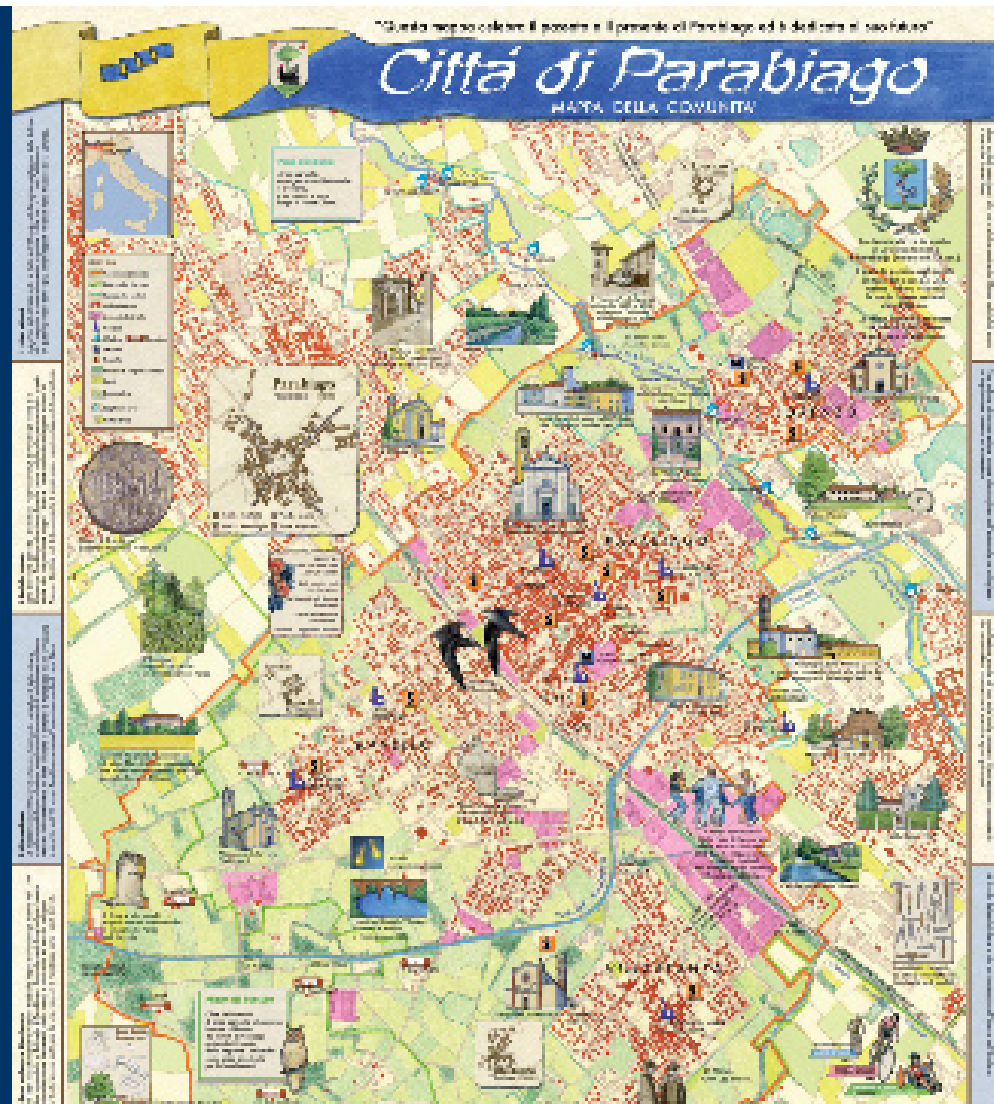

La mappa della comunità

- Creare un legame fra passato e presente: attraverso la mappa si individuano spazi e luoghi significativi che nel tempo hanno contribuito a dare al territorio l'aspetto odierno.
- E' un luogo di contatto tra le diverse generazioni
- E' un promemoria che serve per ben progettare il futuro