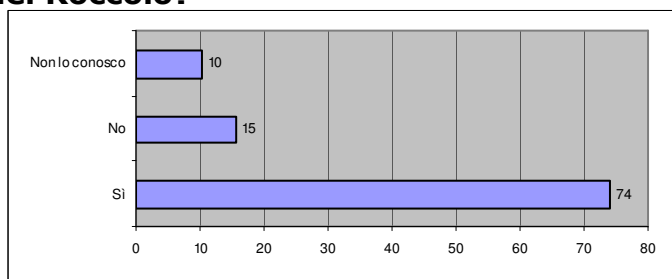

4. Quanti parchi ci sono a Parabiago?

	N°	%
Molti	12	4
Abbastanza	116	37
Pochi	121	39
Nessuno	0	0
Non lo so	61	20
	310	100

5. Vai spesso al parco giochi?

	N°	%
Più di una volta a settimana	40	13
Una volta a settimana	90	29
Mai	180	58
	310	100

6. Sei mai stato al Parco del Roccolo?

	N°	%
Sì	230	74
No	48	15
Non lo conosco	32	10
	310	100

7. Qual è il posto che ti piace di più a Parabiago?

	N°	%
Oratorio	96	31
Piazze	61	20
Parchi urbani comunali	48	15
Centri sportivi	43	14
Casa propria	24	8
Parco del Roccolo	20	6
Biblioteca di Parabiago	6	2
Cave	4	1
Discoteca	4	1
Scuole	4	1