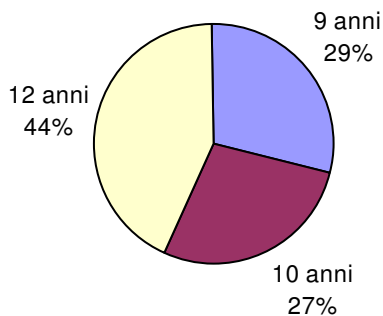

Età

	N°	%
9 anni	90	29
10 anni	85	27
12 anni	135	44
Tot.		310
		100