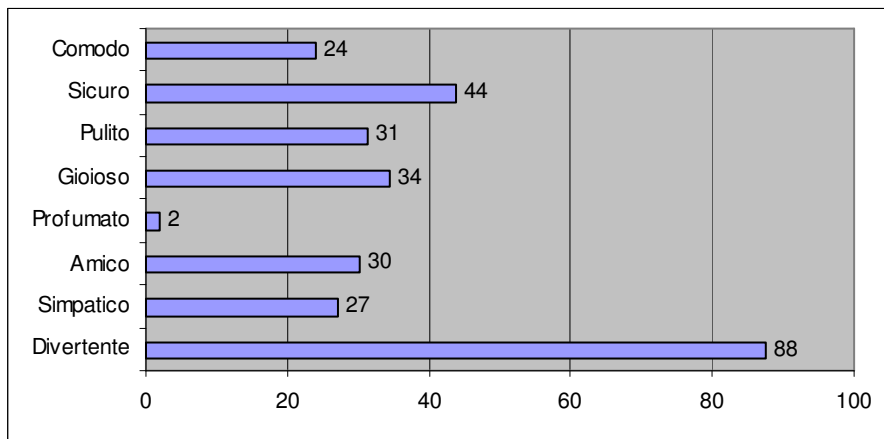

9. Scegli le parole che più te lo ricordano

Oratorio

	N°	%
Divertente	84	88
Simpatico	26	27
Amico	29	30
Profumato	2	2
Gioioso	33	34
Pulito	30	31
Sicuro	42	44
Comodo	23	24