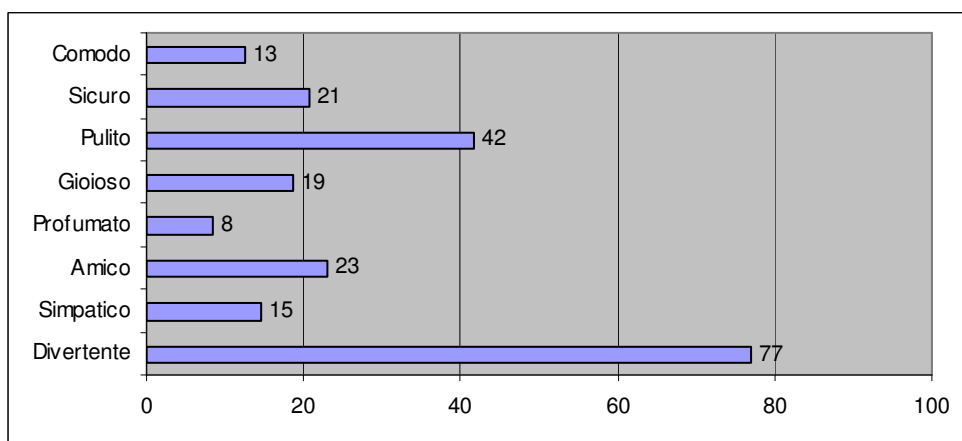

6. Sei mai stato al Parco del Roccolo?

	N°	%
Sì	230	74
No	48	15
Non lo conosco	32	10
	310	100

7. Qual è il posto che ti piace di più a Parabiago?

	N°	%
Oratorio	96	31
Piazze	61	20
Parchi urbani comunali	48	15
Centri sportivi	43	14
Casa propria	24	8
Parco del Roccolo	20	6
Biblioteca di Parabiago	6	2
Cave	4	1
Discoteca	4	1
Scuole	4	1

8. Perché ti piace?

9. Scegli le parole che più te lo ricordano

Oratorio

	N°	%
Divertente	84	88
Simpatico	26	27
Amico	29	30
Profumato	2	2
Gioioso	33	34
Pulito	30	31
Sicuro	42	44
Comodo	23	24

Piazze

	N°	%
Divertente	38	62
Simpatico	12	20
Amico	12	20
Profumato	3	5
Gioioso	8	13
Pulito	20	33
Sicuro	11	18
Comodo	13	21

Parchi urbani comunali

	N°	%
Divertente	37	77
Simpatico	7	15
Amico	11	23
Profumato	4	8
Gioioso	9	19
Pulito	20	42
Sicuro	10	21
Comodo	6	13

10. Qual è il posto più brutto a Parabiago?

	N°	%
Villa Corvini	86	28
Centro raccolta differenziata	73	24
Nessuno	36	12
Strade e Piazze	24	8
Scuola	19	6
Parchi urbani comunali	19	6
Periferia abbandonata	12	4
Cimitero	10	3
Stazione	9	3
Parchi comunali	5	2
Biblioteca di Parabiago	4	1
Zona industriale	4	1
Piscina	3	1
Casa di riposo	2	1
Oratorio	2	1
Circolo dei combattenti	1	<1
Comando dei vigili	1	<1