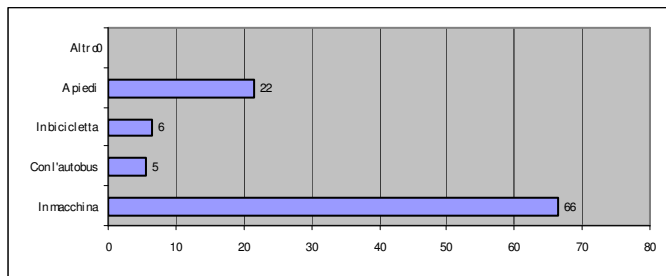

Età

	N°	%
9 anni	90	29
10 anni	85	27
12 anni	135	44
Tot.		310
		100

DOMANDE

1. Di solito come vai a scuola?

	N°	%
In macchina	206	66
Con l'autobus	17	5
In bicicletta	20	6
A piedi	67	22
Altro	0	0
	310	100

2. Di solito come torni a casa?