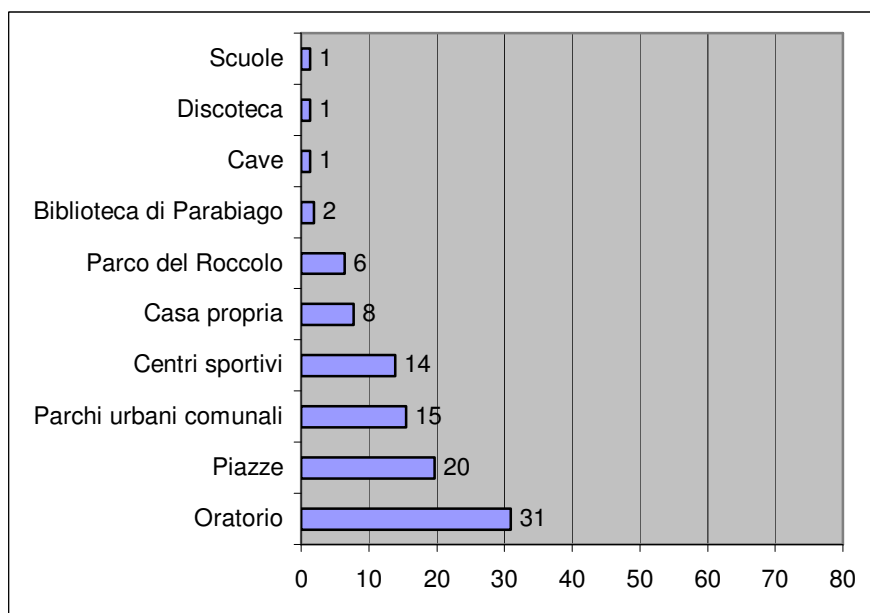

4. Quanti parchi ci sono a Parabiago?

	N°	%
Molti	12	4
Abbastanza	116	37
Pochi	121	39
Nessuno	0	0
Non lo so	61	20
	310	100

5. Vai spesso al parco giochi?

	N°	%
Più di una volta a settimana	40	13
Una volta a settimana	90	29
Mai	180	58
	310	100

6. Sei mai stato al Parco del Roccolo?

	N°	%
Sì	230	74
No	48	15
Non lo conosco	32	10
	310	100

7. Qual è il posto che ti piace di più a Parabiago?

	N°	%
Oratorio	96	31
Piazze	61	20
Parchi urbani comunali	48	15
Centri sportivi	43	14
Casa propria	24	8
Parco del Roccolo	20	6
Biblioteca di Parabiago	6	2
Cave	4	1
Discoteca	4	1
Scuole	4	1