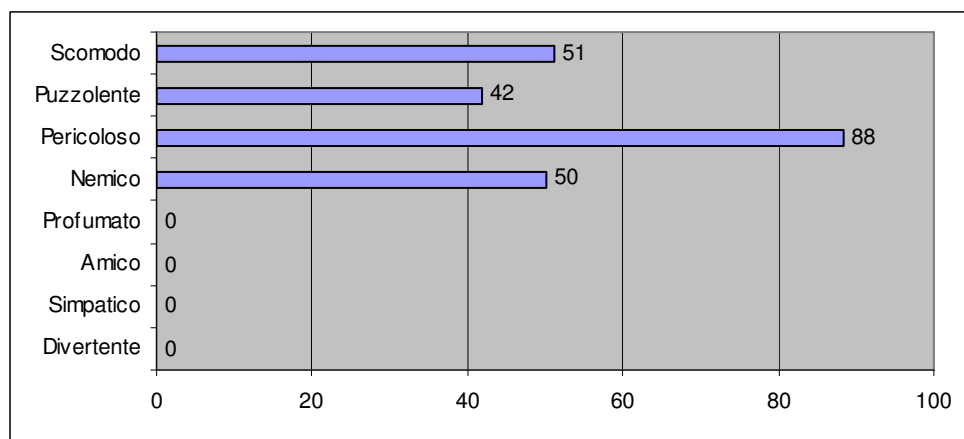

6. Sei mai stato al Parco del Roccolo?

	N°	%
Sì	230	74
No	48	15
Non lo conosco	32	10
	310	100

7. Qual è il posto che ti piace di più a Parabiago?

	N°	%
Oratorio	96	31
Piazze	61	20
Parchi urbani comunali	48	15
Centri sportivi	43	14
Casa propria	24	8
Parco del Roccolo	20	6
Biblioteca di Parabiago	6	2
Cave	4	1
Discoteca	4	1
Scuole	4	1

Parchi urbani comunali

	N°	%
Divertente	37	77
Simpatico	7	15
Amico	11	23
Profumato	4	8
Gioioso	9	19
Pulito	20	42
Sicuro	10	21
Comodo	6	13

10. Qual è il posto più brutto a Parabiago?

	N°	%
Villa Corvini	86	28
Centro raccolta differenziata	73	24
Nessuno	36	12
Strade e Piazze	24	8
Scuola	19	6
Parchi urbani comunali	19	6
Periferia abbandonata	12	4
Cimitero	10	3
Stazione	9	3
Parchi comunali	5	2
Biblioteca di Parabiago	4	1
Zona industriale	4	1
Piscina	3	1
Casa di riposo	2	1
Oratorio	2	1
Circolo dei combattenti	1	<1
Comando dei vigili	1	<1

11. Perché non ti piace?

12. Scegli le parole che più te lo ricordano

Villa Corvini

	N°	%
Divertente	0	0
Simpatico	0	0
Amico	0	0
Profumato	0	0
Nemico	43	50
Pericoloso	76	88
Puzzolente	36	42
Scomodo	44	51