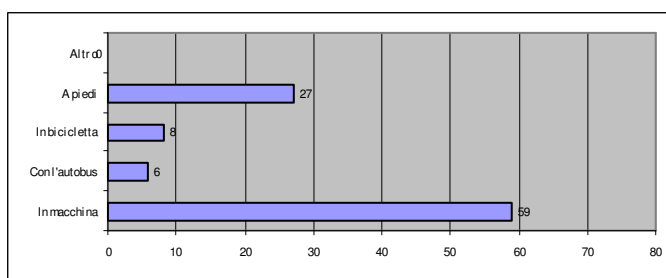

2. Di solito come torni a casa?

	N°	%
In macchina	183	59
Con l'autobus	18	6
In bicicletta	25	8
A piedi	84	27
Altro	0	0
	310	100