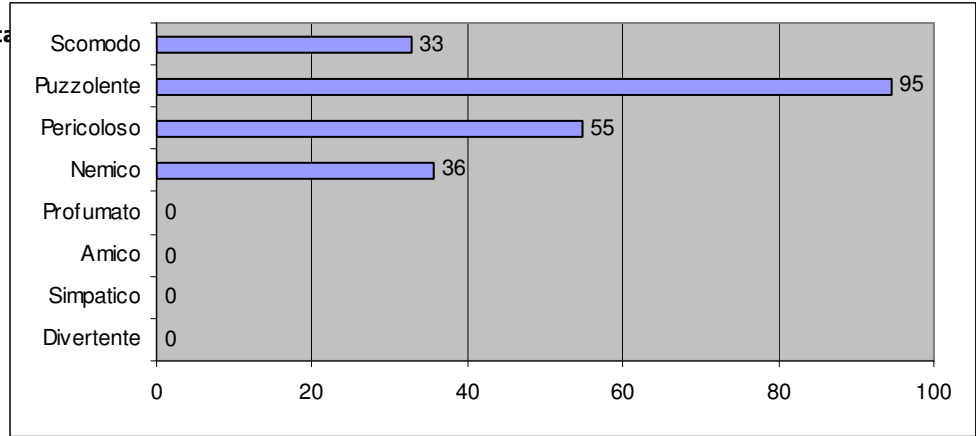

Parchi urbani comunali

	N°	%
Divertente	37	77
Simpatico	7	15
Amico	11	23
Profumato	4	8
Gioioso	9	19
Pulito	20	42
Sicuro	10	21
Comodo	6	13

10. Qual è il posto più brutto a Parabiago?

	N°	%
Villa Corvini	86	28
Centro raccolta differenziata	73	24
Nessuno	36	12
Strade e Piazze	24	8
Scuola	19	6
Parchi urbani comunali	19	6
Periferia abbandonata	12	4
Cimitero	10	3
Stazione	9	3
Parchi comunali	5	2
Biblioteca di Parabiago	4	1
Zona industriale	4	1
Piscina	3	1
Casa di riposo	2	1
Oratorio	2	1
Circolo dei combattenti	1	<1
Comando dei vigili	1	<1

11. Perché non ti piace?

12. Scegli le parole che più te lo ricordano

Villa Corvini

	N°	%
Divertente	0	0
Simpatico	0	0
Amico	0	0
Profumato	0	0
Nemico	43	50
Pericoloso	76	88
Puzzolente	36	42
Scomodo	44	51

Centro raccolta differenziata

	N°	%
Divertente	0	0
Simpatico	0	0
Amico	0	0
Profumato	0	0
Nemico	26	36
Pericoloso	40	55
Puzzolente	69	95
Scomodo	24	33

13. Ti è piaciuta la giornata di verde pulito?

	N°	%
Molto	174	56
Abbastanza	110	35
Poco	16	5
Per nulla	10	3
Non so	0	0
Total	310	100