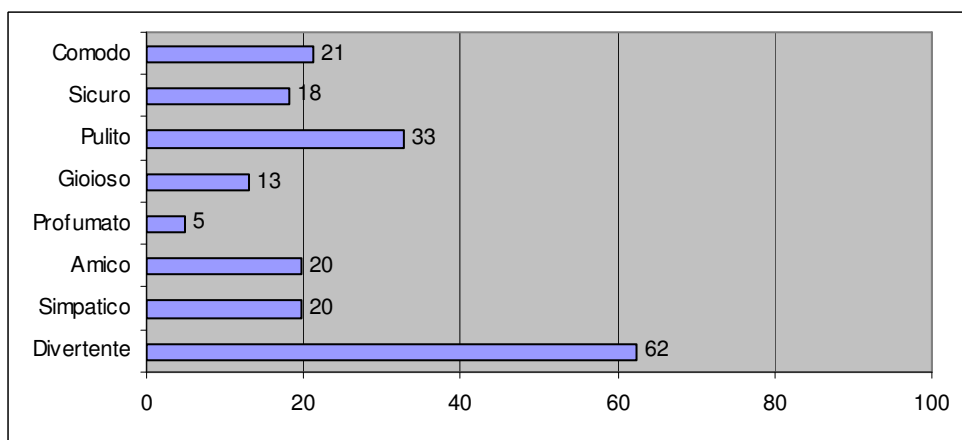

6. Sei mai stato al Parco del Roccolo?

	N°	%
Sì	230	74
No	48	15
Non lo conosco	32	10
	310	100

7. Qual è il posto che ti piace di più a Parabiago?

	N°	%
Oratorio	96	31
Piazze	61	20
Parchi urbani comunali	48	15
Centri sportivi	43	14
Casa propria	24	8
Parco del Roccolo	20	6
Biblioteca di Parabiago	6	2
Cave	4	1
Discoteca	4	1
Scuole	4	1

8. Perché ti piace?

9. Scegli le parole che più te lo ricordano

Oratorio

	N°	%
Divertente	84	88
Simpatico	26	27
Amico	29	30
Profumato	2	2
Gioioso	33	34
Pulito	30	31
Sicuro	42	44
Comodo	23	24

Piazze

	N°	%
Divertente	38	62
Simpatico	12	20
Amico	12	20
Profumato	3	5
Gioioso	8	13
Pulito	20	33
Sicuro	11	18
Comodo	13	21

Parchi urbani comunali

	N°	%
Divertente	37	77
Simpatico	7	15
Amico	11	23
Profumato	4	8
Gioioso	9	19
Pulito	20	42
Sicuro	10	21
Comodo	6	13

10. Qual è il posto più brutto a Parabiago?

	N°	%
Villa Corvini	86	28
Centro raccolta differenziata	73	24
Nessuno	36	12
Strade e Piazze	24	8
Scuola	19	6
Parchi urbani comunali	19	6
Periferia abbandonata	12	4
Cimitero	10	3
Stazione	9	3
Parchi comunali	5	2
Biblioteca di Parabiago	4	1
Zona industriale	4	1
Piscina	3	1
Casa di riposo	2	1
Oratorio	2	1
Circolo dei combattenti	1	<1
Comando dei vigili	1	<1