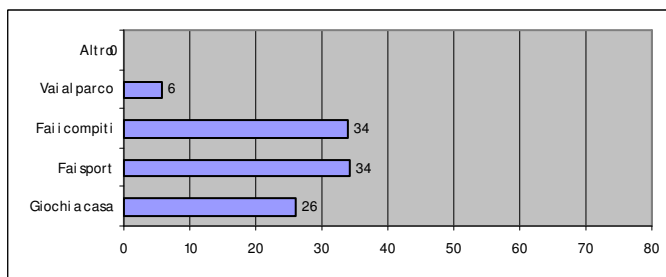

3. Cosa fai dopo la scuola?

	N°	%
Giochi a casa	81	26
Fai sport	106	34
Fai i compiti	105	34
Vai al parco	18	6
Altro	0	0
	310	100