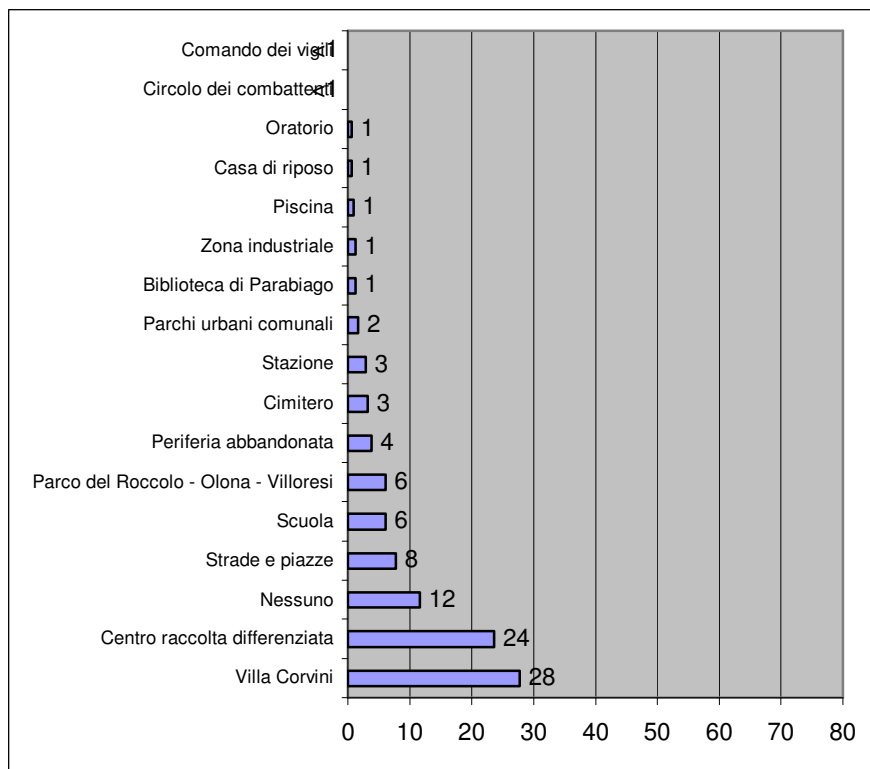

6. Sei mai stato al Parco del Roccolo?

	N°	%
Sì	230	74
No	48	15
Non lo conosco	32	10
	310	100

7. Qual è il posto che ti piace di più a Parabiago?

	N°	%
Oratorio	96	31
Piazze	61	20
Parchi urbani comunali	48	15
Centri sportivi	43	14
Casa propria	24	8
Parco del Roccolo	20	6
Biblioteca di Parabiago	6	2
Cave	4	1
Discoteca	4	1
Scuole	4	1

8. Perché ti piace?

9. Scegli le parole che più te lo ricordano

Oratorio

	N°	%
Divertente	84	88
Simpatico	26	27
Amico	29	30
Profumato	2	2
Gioioso	33	34
Pulito	30	31
Sicuro	42	44
Comodo	23	24

Piazze

	N°	%
Divertente	38	62
Simpatico	12	20
Amico	12	20
Profumato	3	5
Gioioso	8	13
Pulito	20	33
Sicuro	11	18
Comodo	13	21

Parchi urbani comunali

	N°	%
Divertente	37	77
Simpatico	7	15
Amico	11	23
Profumato	4	8
Gioioso	9	19
Pulito	20	42
Sicuro	10	21
Comodo	6	13

10. Qual è il posto più brutto a Parabiago?

	N°	%
Villa Corvini	86	28
Centro raccolta differenziata	73	24
Nessuno	36	12
Strade e Piazze	24	8
Scuola	19	6
Parchi urbani comunali	19	6
Periferia abbandonata	12	4
Cimitero	10	3
Stazione	9	3
Parchi comunali	5	2
Biblioteca di Parabiago	4	1
Zona industriale	4	1
Piscina	3	1
Casa di riposo	2	1
Oratorio	2	1
Circolo dei combattenti	1	<1
Comando dei vigili	1	<1