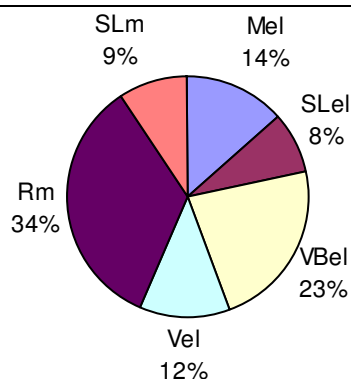

I bambini sono uno specchio prezioso della vivibilità di un territorio, soprattutto perché vi si accostano con l'immediatezza di chi vuole stare bene e godere di un luogo o di un momento senza secondi fini e senza calcoli.

Abbiamo chiesto ad un campione di 310 studenti di elementari e medie di compilare per iscritto una versione semplificata (all1_questionario.pdf) del questionario proposto telefonicamente agli adulti. Il questionario era composto da alcune semplici domande, di cui sei a risposta chiusa, riguardanti le loro abitudini negli spostamenti casa-scuola e nel tempo libero. Le domande successive (7-13) si prestavano a risposte più articolate, e riguardavano i luoghi rispettivamente "più belli" e "più brutti" di Parabiago. Per conoscere le risposte date dai bambini, consultate la mappa allegata (giudizio.jpg).

CAMPIONE

Scuola

		N°	%
Mel	Manzoni Elementari	42	14
SLel	S.Lorenzo elementari	25	8
VBel	Elementari Via Brescia	71	23
Vel	Elementari Villastanza	37	12
Rm	Medie Rapizzi	107	35
SLm	Medie S.Lorenzo	28	9
Tot.		310	100